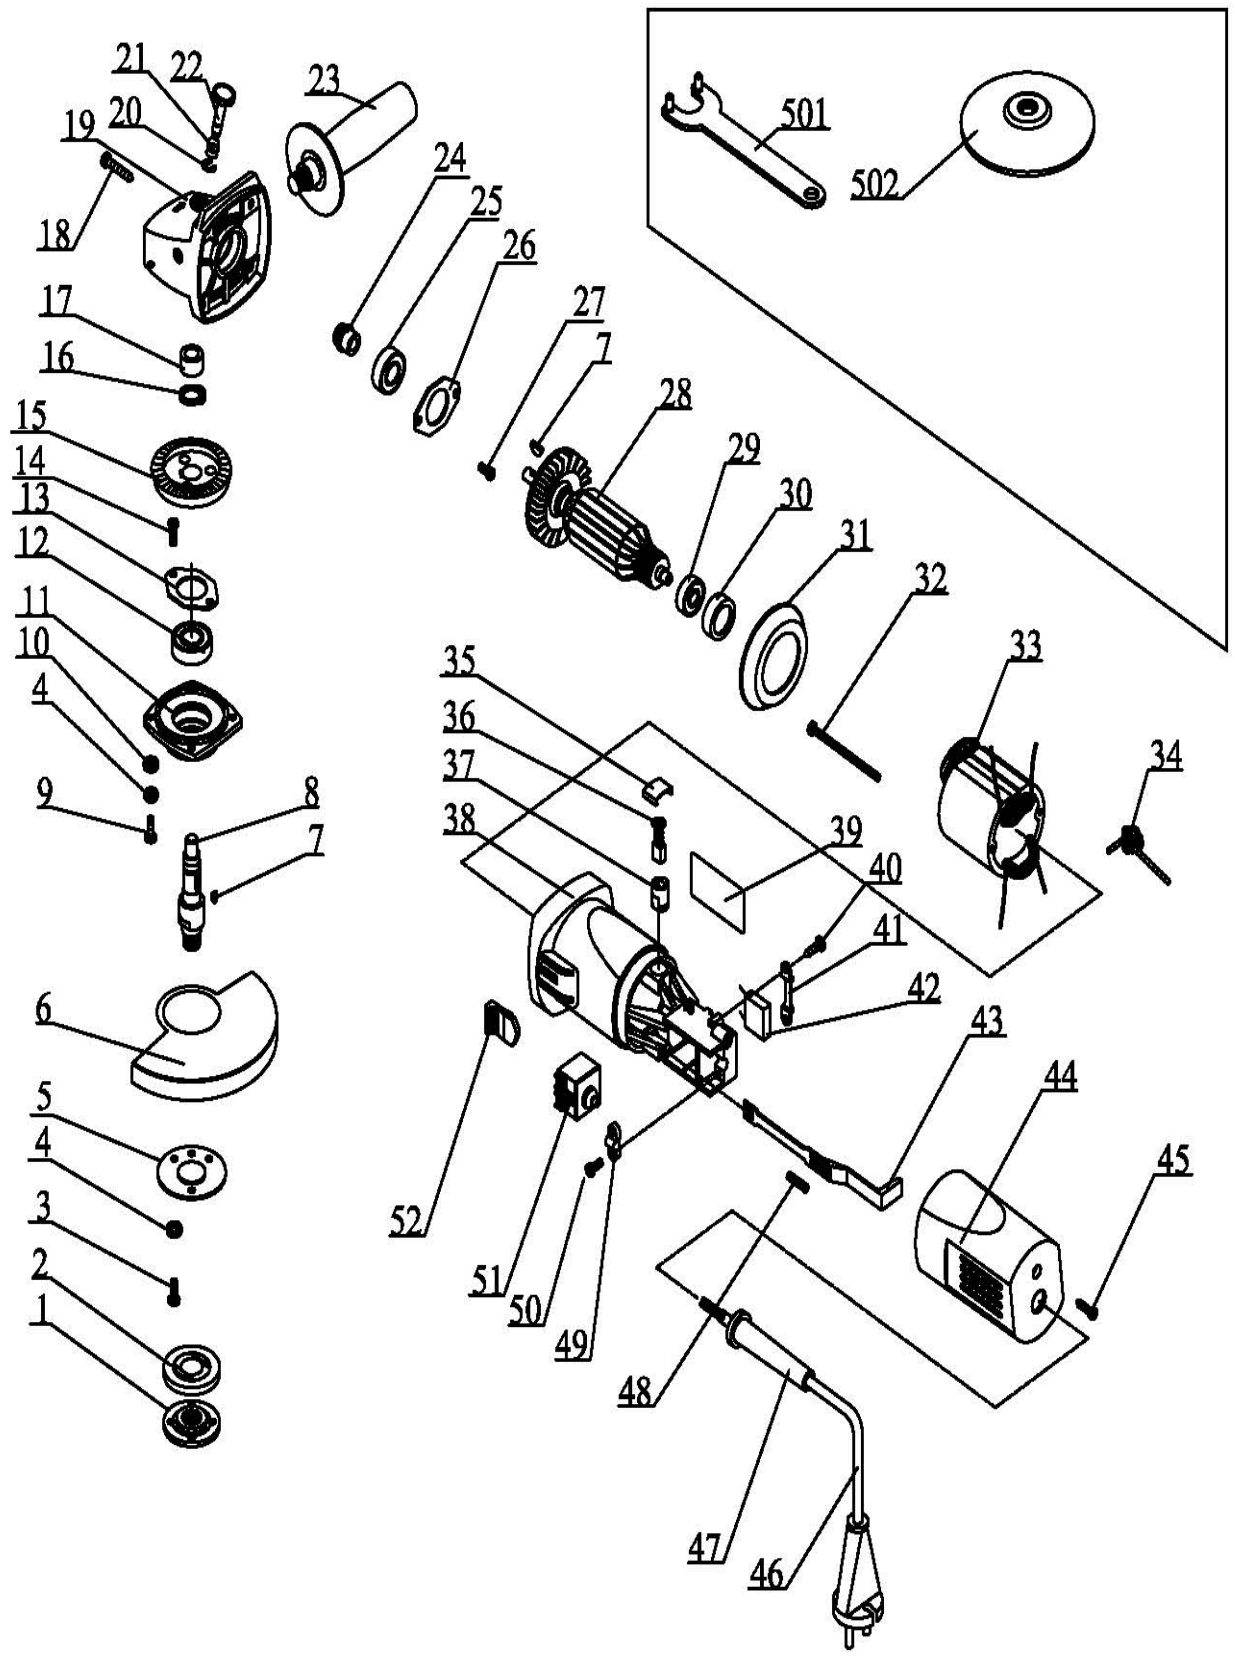

DT-0263 схема

DT-0263 запчасти

№	Артикул запчасти	Наименование
8	DT-0263.08	Шпиндель
11	DT-0263.11	Крышка корпуса редуктора
15	DT-0263.15N	Ведомая шестерня
19	DT-0263.19	Корпус редуктора
22	DT-0263.22N	Кнопка блокировки шестерни
24	DT-0263.24N	Ведущая шестерня
28	DT-0263.28N	Ротор
33	DT-0263.33N	Статор
35	DT-0263.35	Крышка щеткодержателя
36	DT-0263.36	Комплект щеток
37	DT-0263.37	Щеткодержатель
38	DT-0263.38	Пластиковый корпус
43	DT-0263.43N	Толкатель кнопки
44	DT-0263.44	Задняя крышка
51	DT-0263.51	Кнопка
52	DT-0263.52N	Безопасный выключатель